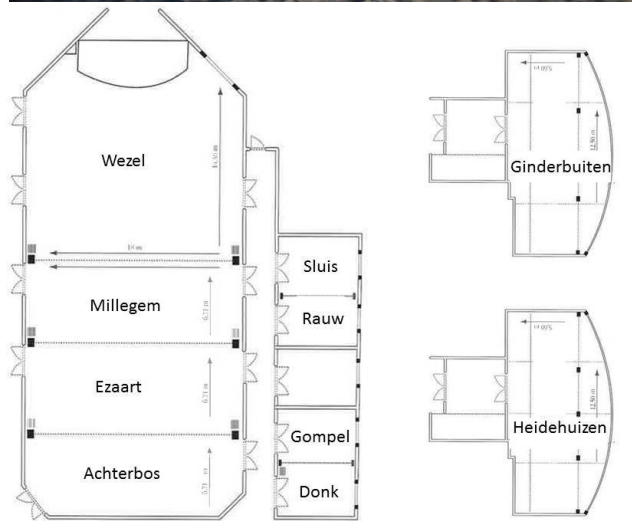

BUSINESSCENTER SUNPARKS KEMPENSE MEREN

ROOMS	Dimensions(m)	SURFACE(m ²)	CAPACITY							DAYLIGHT
			U-shape	Theater	Board	School	Banquet(round)	Banquet(long)	Reception	
Wezel	18x14	257	50	400	65	200	200	210	290	x
Millegem	18x6,7	122	39	150	45	84	100	100	140	/
Ezaart	18x6,7	122	39	150	45	84	100	100	140	/
Achterbos	18x6,7	120	37	100	50	63	90	100	130	/
Mol *	18x38	621	/	800	/	540	490	580	650	/
Ginderbuiten	12,5x6,5	59	23	/	23	20	/	/	30	x
Heidehuizen	12,5x6,5	59	23	/	23	20	/	/	30	x
Rauw	4,5x6,9	30	9	20	14	13	10	14	16	x
Sluis	4,5x6,9	30	9	20	14	13	10	14	16	x
Rauw-Sluis	9x6,9	60	24	52	26	24	30	26	25	x
Donk	4,5x6,9	30	9	20	14	13	10	14	16	x
Gompel	4,5x6,9	30	9	20	14	13	10	14	16	x
Donk-Gompel	9x6,9	60	24	52	26	24	30	26	25	x
Sports hall	39x24	1410					400	500	650	x
Sportsbar		380	/	120	/	63	/	/	250	x